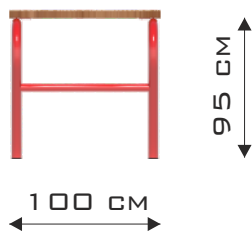

Ławka Młodzieżowa

Produkt nr 6014

Wymiary: 58 x 100 cm

Wysokość całkowita: 95 cm

SKALA 1:50

Specyfika materiałowa:

Konstrukcja: Stal cynkowana, dwukrotnie malowana proszkowo

Drewno: Sosna impregnowana

Śruby i mocowania: Nierdzewne

Kotwienie: Zabetonowane 60 cm w gruncie.