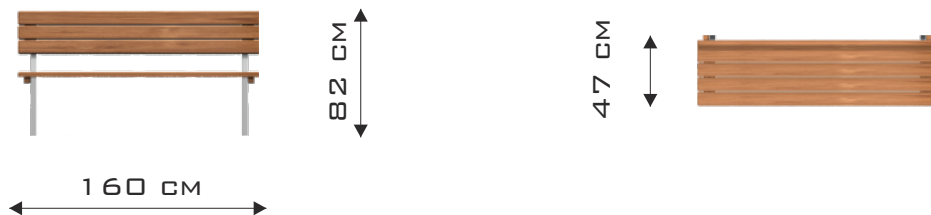

Ławka Simple z oparciem

Produkt nr 6015

Wymiary: 47 x 160 cm

Wysokość całkowita: 82 cm

SKALA 1:50

Specyfikacja materiałowa:

Konstrukcja: Stal (profil 40x60 mm) cynkowana, dwukrotnie malowana proszkowo

Drewno: Sosna impregnowana

Śruby i mocowania: Nierdzewne

Kotwienie: Zabetonowane 60 cm w gruncie.