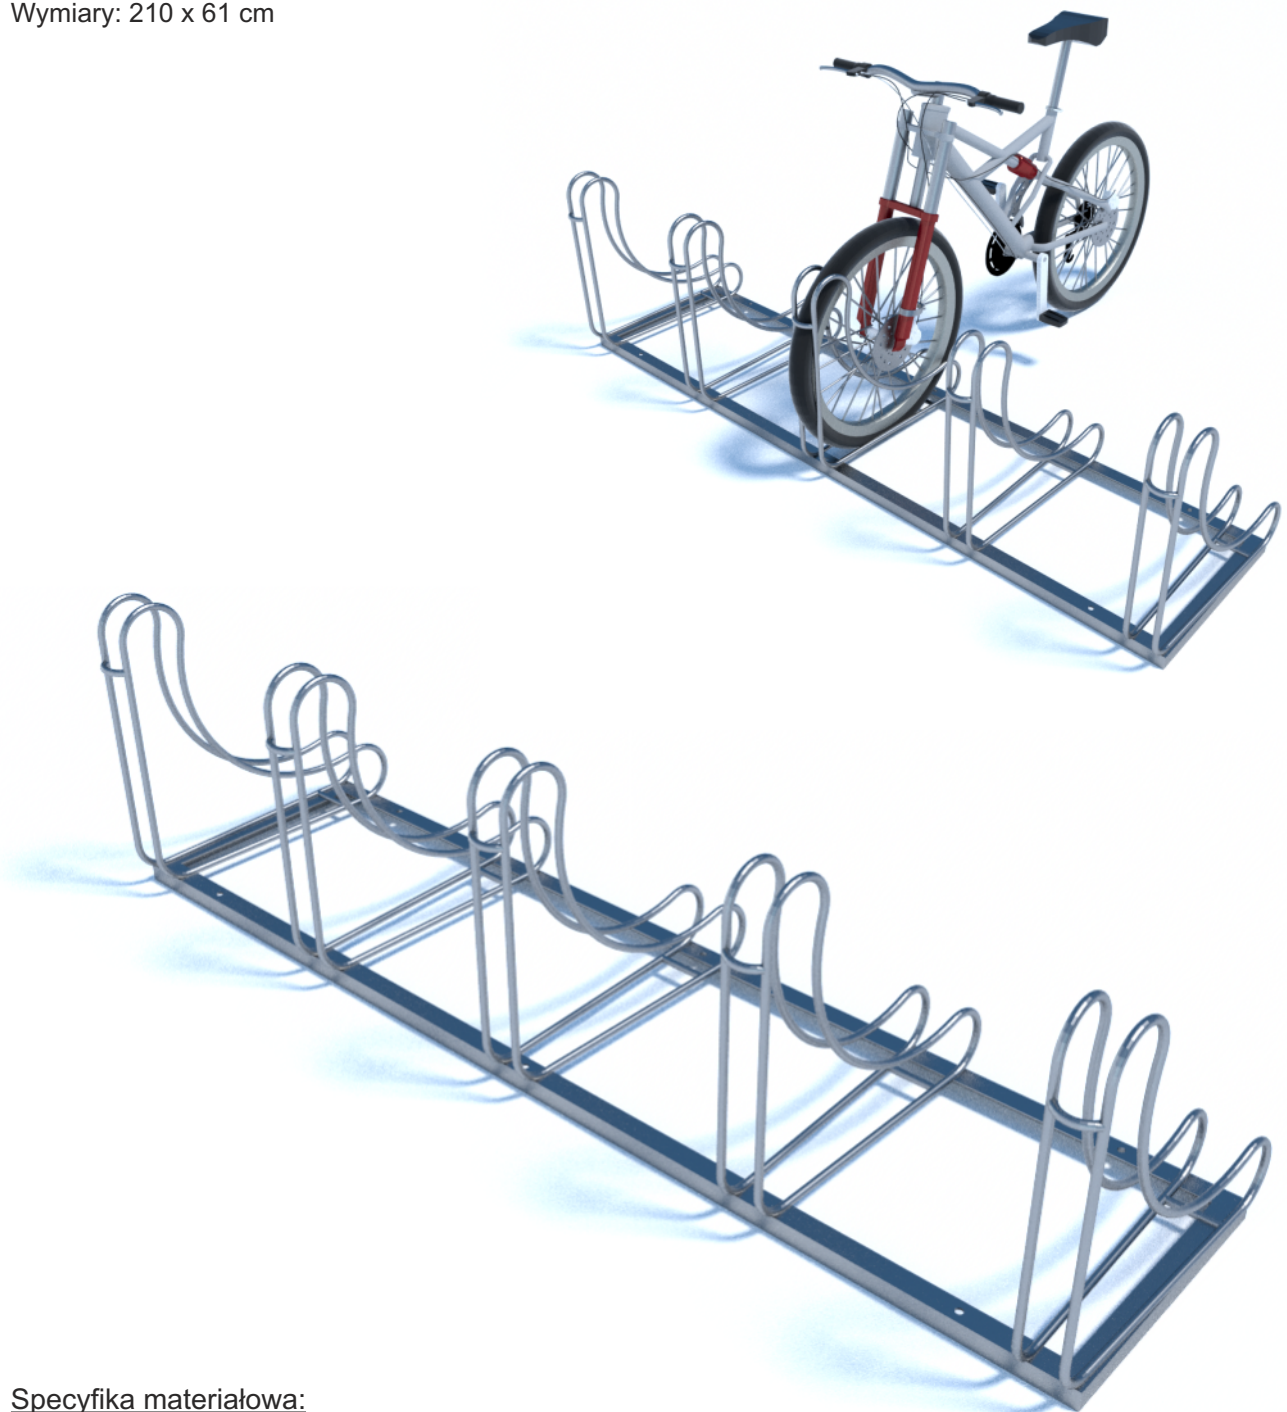

Stojak na rowery pionowy

Produkt nr 6061

Wymiary: 210 x 61 cm

Specyfika materiałowa:

Konstrukcja: Stal cynkowana ogniowo

Kotwienie: w podłożu